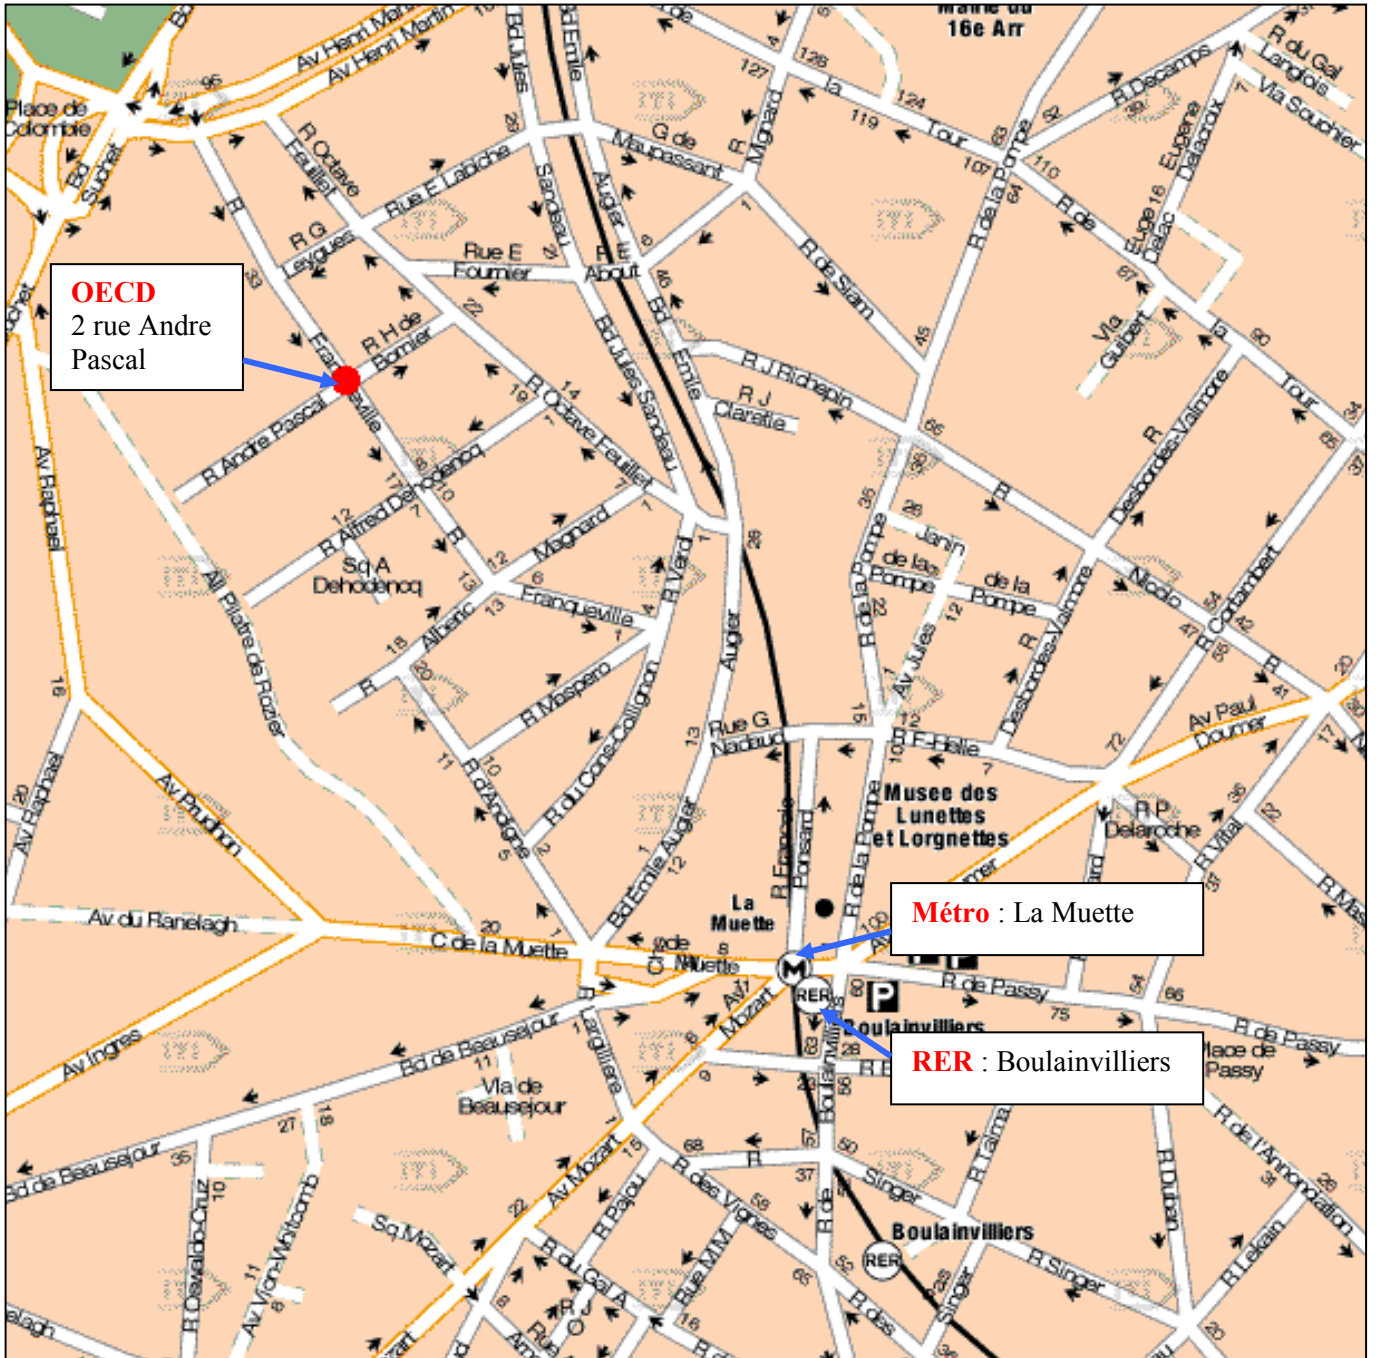

OECD Conference Centre
2 rue Andre Pascal
75016 Paris

Metro : La Muette (Line 9)
RER : Boulaivilliers (Line C)